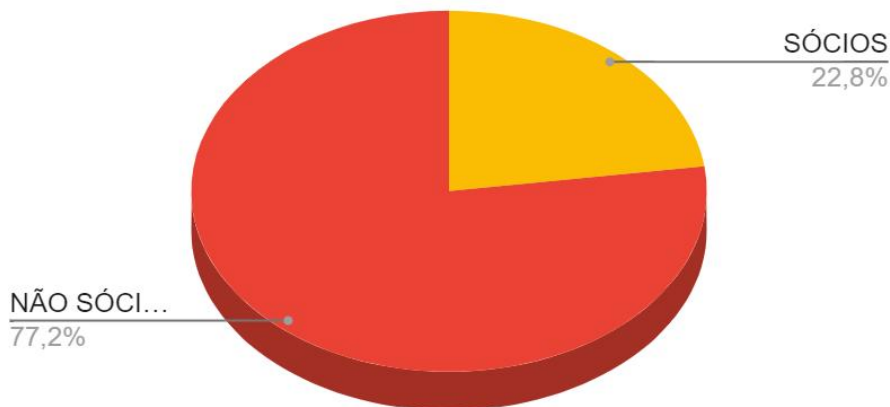

**Resultados da Votação nas escolas à pergunta:  
"Deverá o S.TO.P. assinar o acordo proposto pelo MECI a 21 de Maio?"**

**1. Resultados globais**

**2. Participação de sócios e não sócios**

### 3. Tabela com as votações por AE/ENA

<b>AE /Escola não Agrupada</b>	<b>A FAVOR</b>	<b>CONTRA</b>	<b>ABSTENÇÃO</b>	<b>Total Votantes</b>
AE Abel Salazar	0	8	0	<b>8</b>
AE Albufeira Poente	1	10	1	<b>12</b>
AE Alves Redol	9	1	1	<b>11</b>
AE Bairro Padre Cruz	0	26	0	<b>26</b>
AE da Murtosa	0	9	0	<b>9</b>
AE de Águeda	0	21	7	<b>28</b>
AE de Albufeira	1	11	0	<b>12</b>
AE de Aver-o-Mar, Póvoa de Varzim	0	12	2	<b>14</b>
AE de Azeitão	0	25	0	<b>25</b>
AE de Benavente	0	5	1	<b>6</b>
AE de Benfica	1	1	2	<b>4</b>
AE de Caneças	0	9	3	<b>12</b>
AE de Celorico de Basto	1	2	1	<b>4</b>
AE de Cerco	0	8	0	<b>8</b>
AE de Colmeias	4	11	1	<b>16</b>
AE de Fajões	0	3	6	<b>9</b>